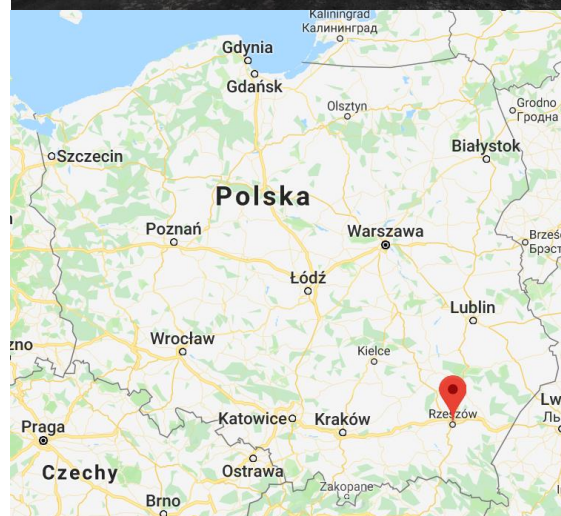

03-802 Warszawa
ul. Lubelska 13

786 851 057
798 798 931

sprzedaz@cargotor.com

Plac przeładunkowy - Rzeszów Staroniwa ul. Orzechowa

37

Położenie	Jest położony w miejscowości Rzeszów Staroniwa dojazd od ul. Dojazd Staroniwa, woj. Podkarpackim. W bezpośrednim sąsiedztwie zabudowa handlowo-usługowa, tereny kolejowe. W pobliżu zakłady przemysłowe, autostrada A4, obwodnica Rzeszowa. Plac zlokalizowany w pobliżu stacji kolejowej. Dojazd drogą wojewódzką nr 878 oraz drogą krajową nr 97 i nr 94.
Działka	6246 m ² ;
Powierzchnia użytkowa placu	3294m ² nr 993/14; Rzeszów
Opis	Działka płaska, utwardzona, nie oświetlona, nie ogrodzona. Stan nawierzchni dostateczny. Stanowi plac przeładunkowy. Bezpośredni dostęp do torów. Obiekt może być terminalem towarowym lub torem postojowym.
Tryb obrotu	Poddzierżawa
Cena	Do negocjacji

WIĘCEJ INFORMACJI W DZIALE SPRZEDAŻY PRZY UL. LUBELSKIEJ 13 W WARSZAWIE.

ZAPRASZAMY DO KONTAKTU!