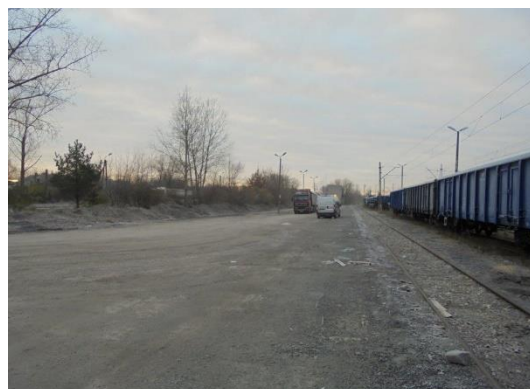

03-802 Warszawa
ul. Lubelska 13

786 851 057
798 798 931

sprzedaz@cargotor.com

Plac przeładunkowy - Sitkówka Nowiny Ul. Chorzowska

47

Położenie	Jest położony w miejscowości Sitkówka Nowiny przy ul. Chorzowskiej, woj. Świętokrzyskie. W bezpośrednim sąsiedztwie tereny kolejowe. Plac zlokalizowany w pobliżu stacji kolejowej. Dojazd drogą wojewódzką nr 762.
Działka	4044 m ² ;
Powierzchnia użytkowa placu	2364 m ² dz.nr (271/8); obr.
Opis	Działka płaska, utwardzona-brukowana, nie oświetlona. Stan nawierzchni dostateczny. Bezpośredni dostęp do torów. Obiekt może być terminalem towarowym lub torem postojowym.
Tryb obrotu	Poddzierżawa
Cena	Do negocjacji