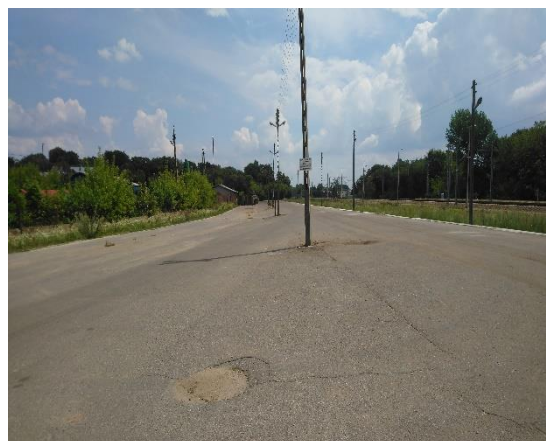

## Plac przeładunkowy - Tarnów ul. Jana Studniarskiego

39

<b>Położenie</b>	Jest położony w miejscowości Tarnów przy ul. Jana Studniarskiego, woj. Małopolskie. W bezpośrednim sąsiedztwie zabudowa handlowo-usługowa, produkcyjna, oraz tereny kolejowe. W pobliżu zakłady przemysłowe, tereny mieszkalne, autostrada A4, obwodnica Tarnowa. Plac zlokalizowany w pobliżu stacji kolejowej. Dojazd drogą krajową nr 73, nr 94.
<b>Działka</b>	11860 m <sup>2</sup> ;
<b>Powierzchnia użytkowa placu</b>	9732 m <sup>2</sup> nr 25/138; obr. 297 Tarnów
<b>Opis</b>	Działka płaska, utwardzona. Nieruchomość posiada słupy oświetleniowe. Stan nawierzchni dostateczny. Bezpośredni dostęp do torów. Obiekt może być terminalem towarowym lub torem postojowym.
<b>Tryb obrotu</b>	Poddzierżawa
<b>Cena</b>	Do negocjacji