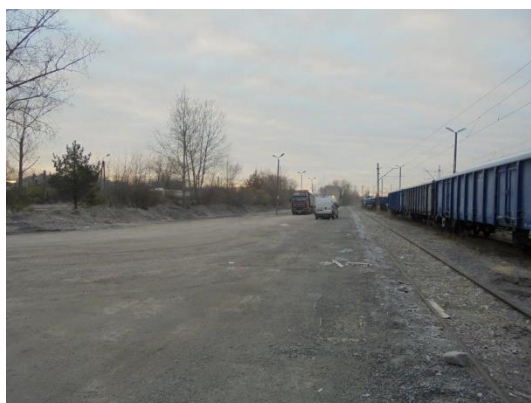

03-802 Warszawa
ul. Lubelska 13

786 851 057
517 136 084
501 557 163

sprzedaz@cargotor.com

Plac przetadunkowy - Sitkówka Nowiny Ul. Chorzowska

Położenie	Jest położony w miejscowości Sitkówka Nowiny przy ul. Chorzowskiej, woj. Świętokrzyskie. W bezpośrednim sąsiedztwie tereny kolejowe. Plac zlokalizowany w pobliżu stacji kolejowej. Dojazd drogą wojewódzką nr 762.
Działka	4044 m ² ; dz.nr (271/8); obr. Sitkówka Nowiny
Opis	Działka płaska, utwardzona-brukowana, nie oświetlona. Stan nawierzchni dostateczny. Bezpośredni dostęp do torów. Obiekt może być terminalem towarowym lub torem postojowym.
Tryb obrotu	Poddzierżawa
Cena	Do negocjacji