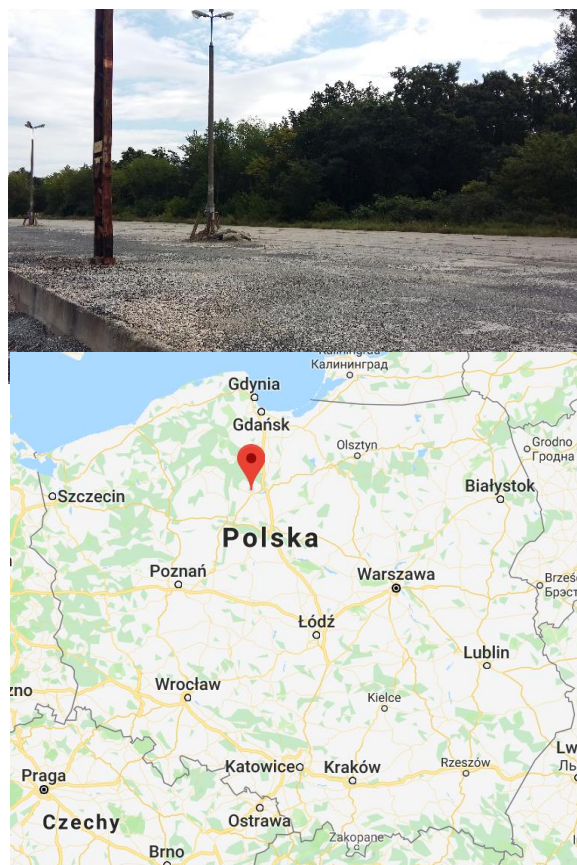

03-802 Warszawa
ul. Lubelska 13

786 851 057
517 136 084
501 557 163

sprzedaz@cargotor.com

Plac przetadunkowy - Terespol Pomorski ul. Dworcowa

Położenie	Jest położony w miejscowości Terespol Pomorski przy ul. Dworcowa, woj. Warmińsko-Mazurskie. W bezpośrednim sąsiedztwie tereny kolejowe, lasy oraz domki jednorodzinne. Plac zlokalizowany w pobliżu stacji kolejowej. Dojazd drogą wojewódzką nr 240.
Działka	4964 m ² ; dz. nr (1/13); obr. Terespol Pomorski
Opis	Działka płaska, utwardzona, oświetlona. Stan nawierzchni dobry. Bezpośredni dostęp do torów. Obiekt może być terminalem towarowym lub torem postojowym.
Tryb obrotu	Poddzierżawa
Cena	Do negocjacji